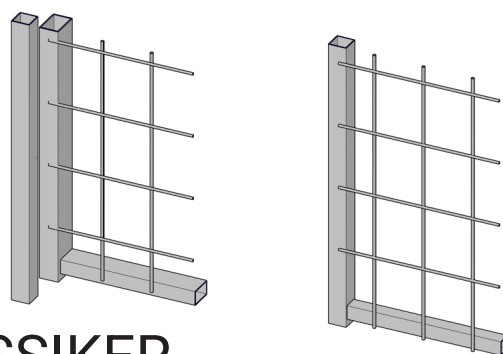

Produktinformation

» Förrådstyp F

FÖRRÅDSVÄGGAR F · EN KLASSIKER

Vårt förrådssystem Axelent F tillhör definitivt våra storsäljare då det ofta räcker med den styrka och säkerhet som detta ger. Vi har redan i konstruktionsstadiet förberett för att allt ska gå så smidigt som möjligt när väggarna väl är på plats och ska monteras.

Förrådsvägg
för normala
förhållanden

Visste du att...

- Med kraftig rörkonstruktion i dörrarna.
- Kan kapas och anpassas efter befintlig bygg-konstruktion.
- Vi har möjlighet att bygga översektion/tak.
- Väggarna lackeras i RAL 9018.
- Tillbehör, se hemsidan.

Vertikala rör 19x19

Horisontella rör 15x15

Stålrörssram, dörr

Vertikala rör 30x20

Horisontella rör 25x15

Ståltrådsnät

Vertikala trådar Ø 3,0

Horisontella trådar Ø 2,5

Maskvidd 50x65

Öppningsmått dörr

30-4225750(1) 2000x710

30-4275900(1) 2000x860