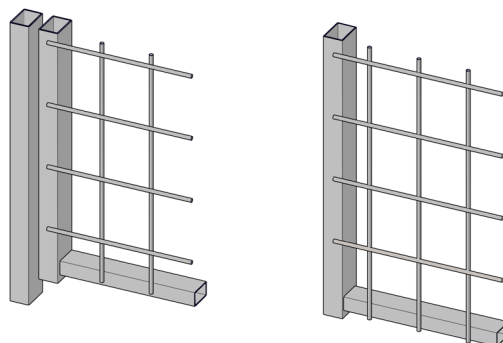

Produktinformation

» Förrådstyp FK

FÖRRÅDSVÄGGAR FK · NORDENS POPULÄRASTE

Det är i detaljarbetet som kvaliteten görs synlig. Vårt förrådssystem FK har extra kraftig rörkonstruktion i både dörrar och väggar, vilket gör systemet extra säkert och stabilt. Kombinera gärna FK med mellanväggar från vårt F-system, det räcker oftast mer än väl.

När höga krav ställs på säkerhet och stabilitet

Visste du att...

- Med extra kraftig rörkonstruktion i både dörrar och väggar.
- Kan kombineras med system F och FP.
- Kan kapas och anpassas efter befintlig byggkonstruktion.
- Vi har möjlighet att bygga översektion/tak.
- Väggarna lackeras i RAL 9018.
- Tillbehör, se hemsidan.

Förrådsvägg F, FK+ och FP finns som option om du önskar, kontakta kundsupport för uppdaterad offert!
Alla våra system går att kombinera!

PRODUKTFAKTA

Material & konstruktion Mått (mm)

Stålrörsram, vägg

Vertikala rör 30x20

Öppningsmått dörr

40-4225750(1) 2000x710

40-4225900(1) 2000x860